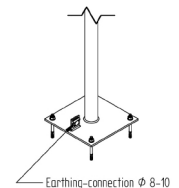

Materiale og dimensjoner: Produsert i rustfritt A2-stål og aluminium, 7,0 meter lang, 3-deler, avsmalende Ø60 - 16 mm.

Flensplaten har tilkoblingspunkt for nedleder med Ø 8 - 10 mm.

Flensplate, dimensjon: 300 x 300 mm.

Flensplate, hullmønster: 250 x 250 mm.

Hull: 4 x Ø13 mm.

Kraftige skruerankere: 4 x M12

Totalvekt: ca. 29 kg.

Fordeler:

Korrosjonsbetendig utførelse i rustfritt A2-stål og aluminium
Flerkomponent-på-hverandre pluggbart system med skruefeste
Flensplaten inkluderer kraftige festeankere

Produktnavn/ Art.nr/ El. nummer/ GTIN	ELIT LOPV2A7MFP/ 40150172/ / 7070810034178
I henhold til:	DIN EN62561-1, DIN EN62561-2
Lengde	7000 Millimeter
Diameter fra/til	60 - 16 Millimeter
Modell / utførelse	Avlederstang med flens
Materiale	Aluminium/rustfritt stål 304 (V2A)
Overflatebeskyttelse	Varmgalvanisert
Tilkobling	Rundleder