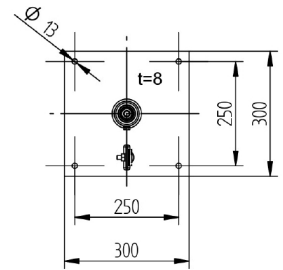

ELIT LOPV2A7MFP

Lynoppfanger V2A ALU 7m, 3-delt med

Lynoppfanger i rustfritt A2-stål og aluminium 7,0 m med flensplate og kraftige skruerankere

Teknisk beskrivelse

Flerkomponent-på-hverandre pluggbart system med skruefeste. Med flensplate inkludert kraftige festeanker.

Materiale og dimensjoner: Produsert i rustfritt A2-stål og aluminium, 7,0 meter lang, 3-deler, avsmalende Ø60 - 16 mm.

Flensplaten har tilkoblingspunkt for nedleder med Ø 8 - 10 mm.

Flensplate, dimensjon: 300 x 300 mm.

Flensplate, hullmønster: 250 x 250 mm.

Hull: 4 x Ø13 mm.

Kraftige skruerankere: 4 x M12

Totalvekt: ca. 29 kg.

Fordeler:

Korrosjonsbetendig utførelse i rustfritt A2-stål og aluminium
Flerkomponent-på-hverandre pluggbart system med skruefeste
Flensplaten inkluderer kraftige festeankere

Produktnavn/ Art.nr/ El. nummer/ GTIN	ELIT LOPV2A7MFP/ 40150172/ / 7070810034178
I henhold til:	DIN EN62561-1, DIN EN62561-2
Lengde	7000 Millimeter
Diameter fra/til	60 - 16 Millimeter
Modell / utførelse	Avlederstang med flens
Materiale	Aluminium/rustfritt stål 304 (V2A)
Overflatebeskyttelse	Varmgalvanisert
Tilkobling	Rundleder